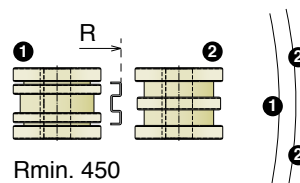

| Part | Article-Nr. | Ø (mm) | Suitable for Part: |
|------|-------------|--------|--------------------|
| 151 | 15108 | 25 | 117 |
| 151 | 15108E | 30 | 117 |

170 Neck guide

Fit on 2,5 mm | Material: **BluLub**, **Ti-White** and standard **UHMW-PE**