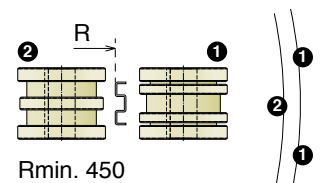

| Part | Article-Nr. | Ø (mm) | Suitable for Part: |
|------|-------------|--------|--------------------|
| 151 | 15108 | 25 | 117 |
| 151 | 15108E | 30 | 117 |

170 Neck guide

Fit on 2,5 mm | Material: **BluLub**, **Ti-White** and standard **UHMW-PE**