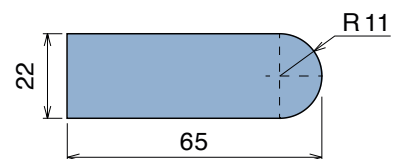

Article-Nr.	Material	Availability	Supply
2351500	BluLub	On request	1,5 m bars