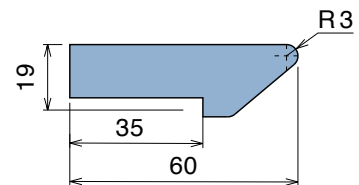

238-228-235 Nosebar

Material: **BluLub**

Delivery: **Easy**
Standard

| Article-Nr. | Material | Availability | Supply |
|----------------|---------------|--------------|------------|
| 2381500 | BluLub | On request | 1,5 m bars |