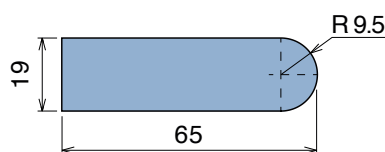

238-228-235 Nosebar

Material: **BluLub**

Delivery: **Easy**
Standard

| Article-Nr. | Material | Availability | Supply |
|----------------|---------------|--------------|------------|
| 2381500 | BluLub | On request | 1,5 m bars |