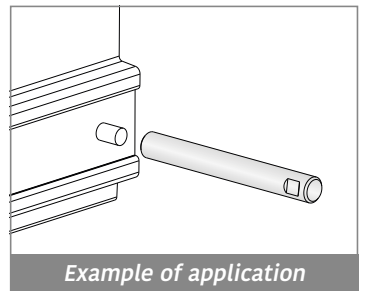

Article-Nr.	A	B
34701	80	M10
34702	100	M10
34703	150	M10
34751	80	M8
34752	100	M8
34753	150	M8