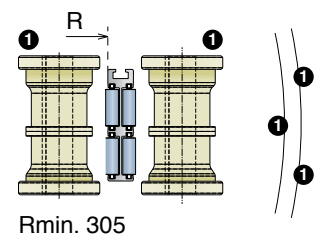

| Part | Article-Nr. | Ø (mm) | Suitable for Part: |
|------|-------------|--------|--------------------|
| 151 | 15108 | 25 | 117 |
| 151 | 15108E | 30 | 117 |

170 Neck guide

Fit on 2,5 mm | Material: **BluLub**, **Ti-White** and standard **UHMW-PE**