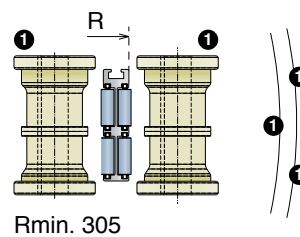

| Part | Article-Nr. | Ø (mm) | Suitable for Part: |
|------|-------------|--------|--------------------|
| 151 | 15108 | 25 | 117 |
| 151 | 15108E | 30 | 117 |

170 Neck guide

Fit on 2,5 mm | Material: **BluLub**, **Ti-White** and standard **UHMW-PE**